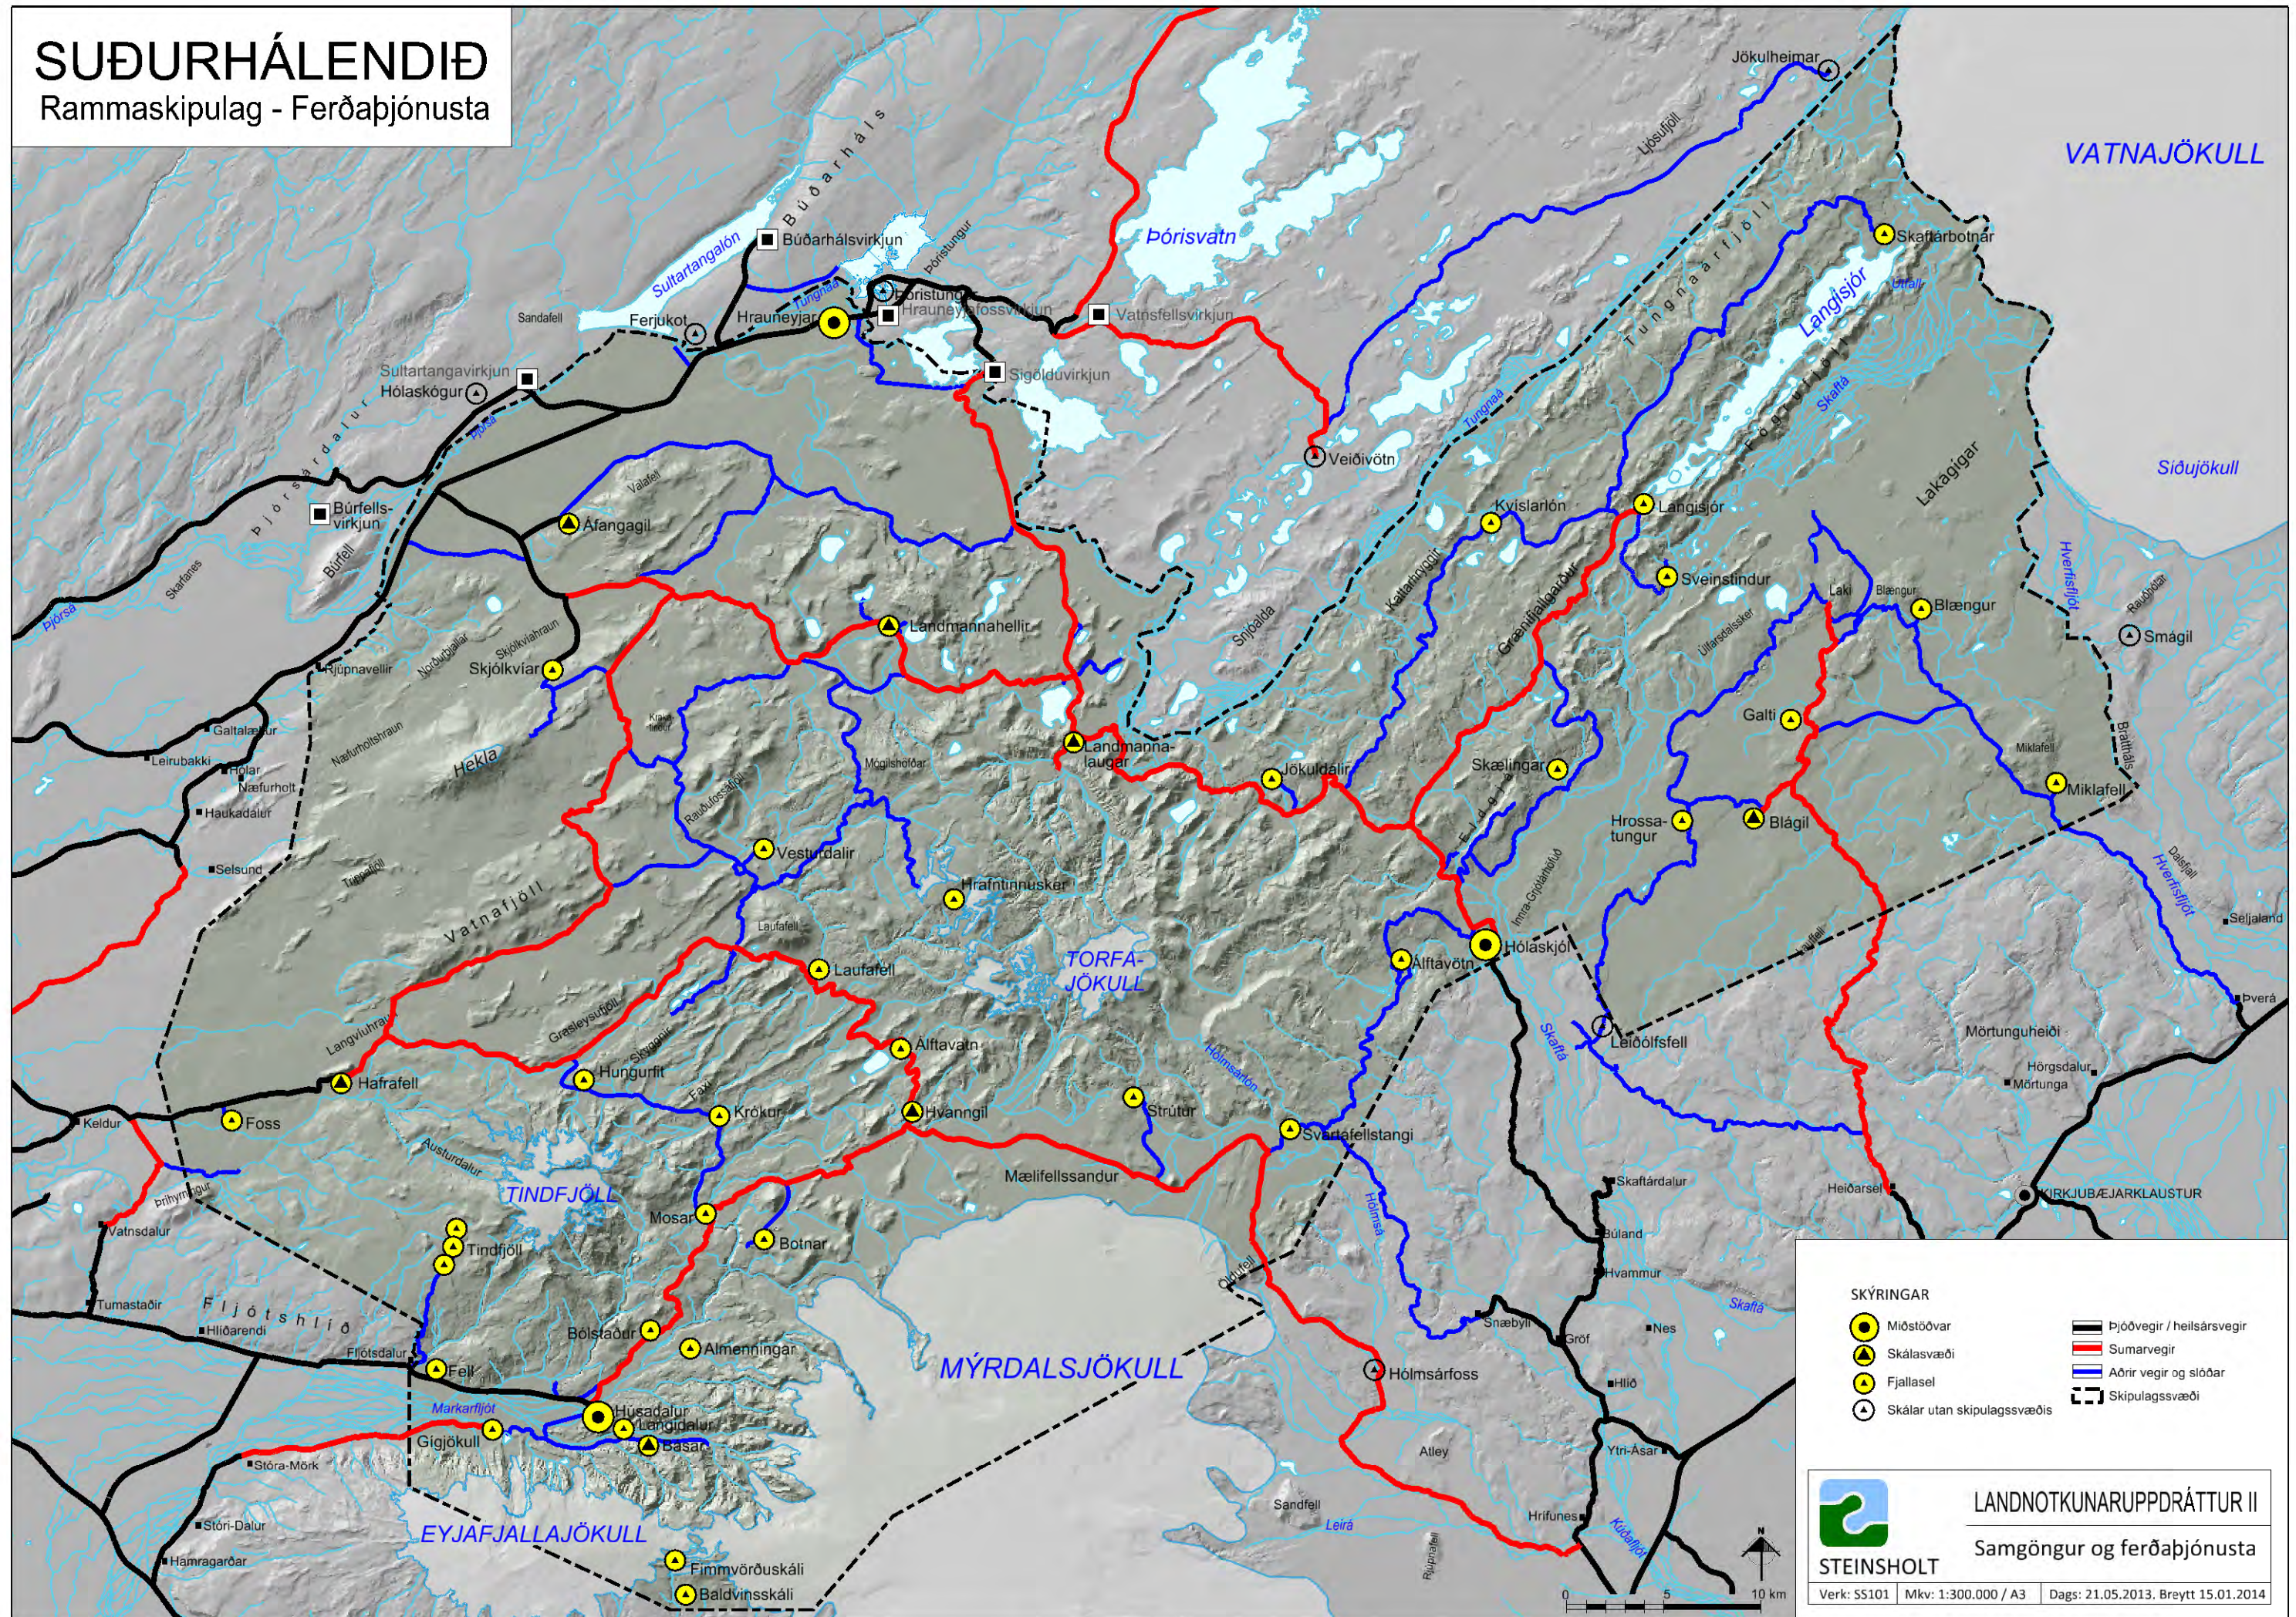

SUÐURHÁLENDIÐ

Rammaskipulag - Ferðapjónusta

SKÝRINGAR

	Miðstöðvar		Þjóðvegir / heilsársvegir
	Skálasvæði		Sumarvegir
	Fjallasel		Aðrir vegir og slóðar
	Skálar utan skipulagssvæðis		Skipulagssvæði

LANDNOTKUNARUPPDRATTUR II
STEINSHOLT Samgöngur og ferðapjónusta

Verk: SS101 Mkv: 1:300.000 / A3 Dags: 21.05.2013, Breytt 15.01.2014