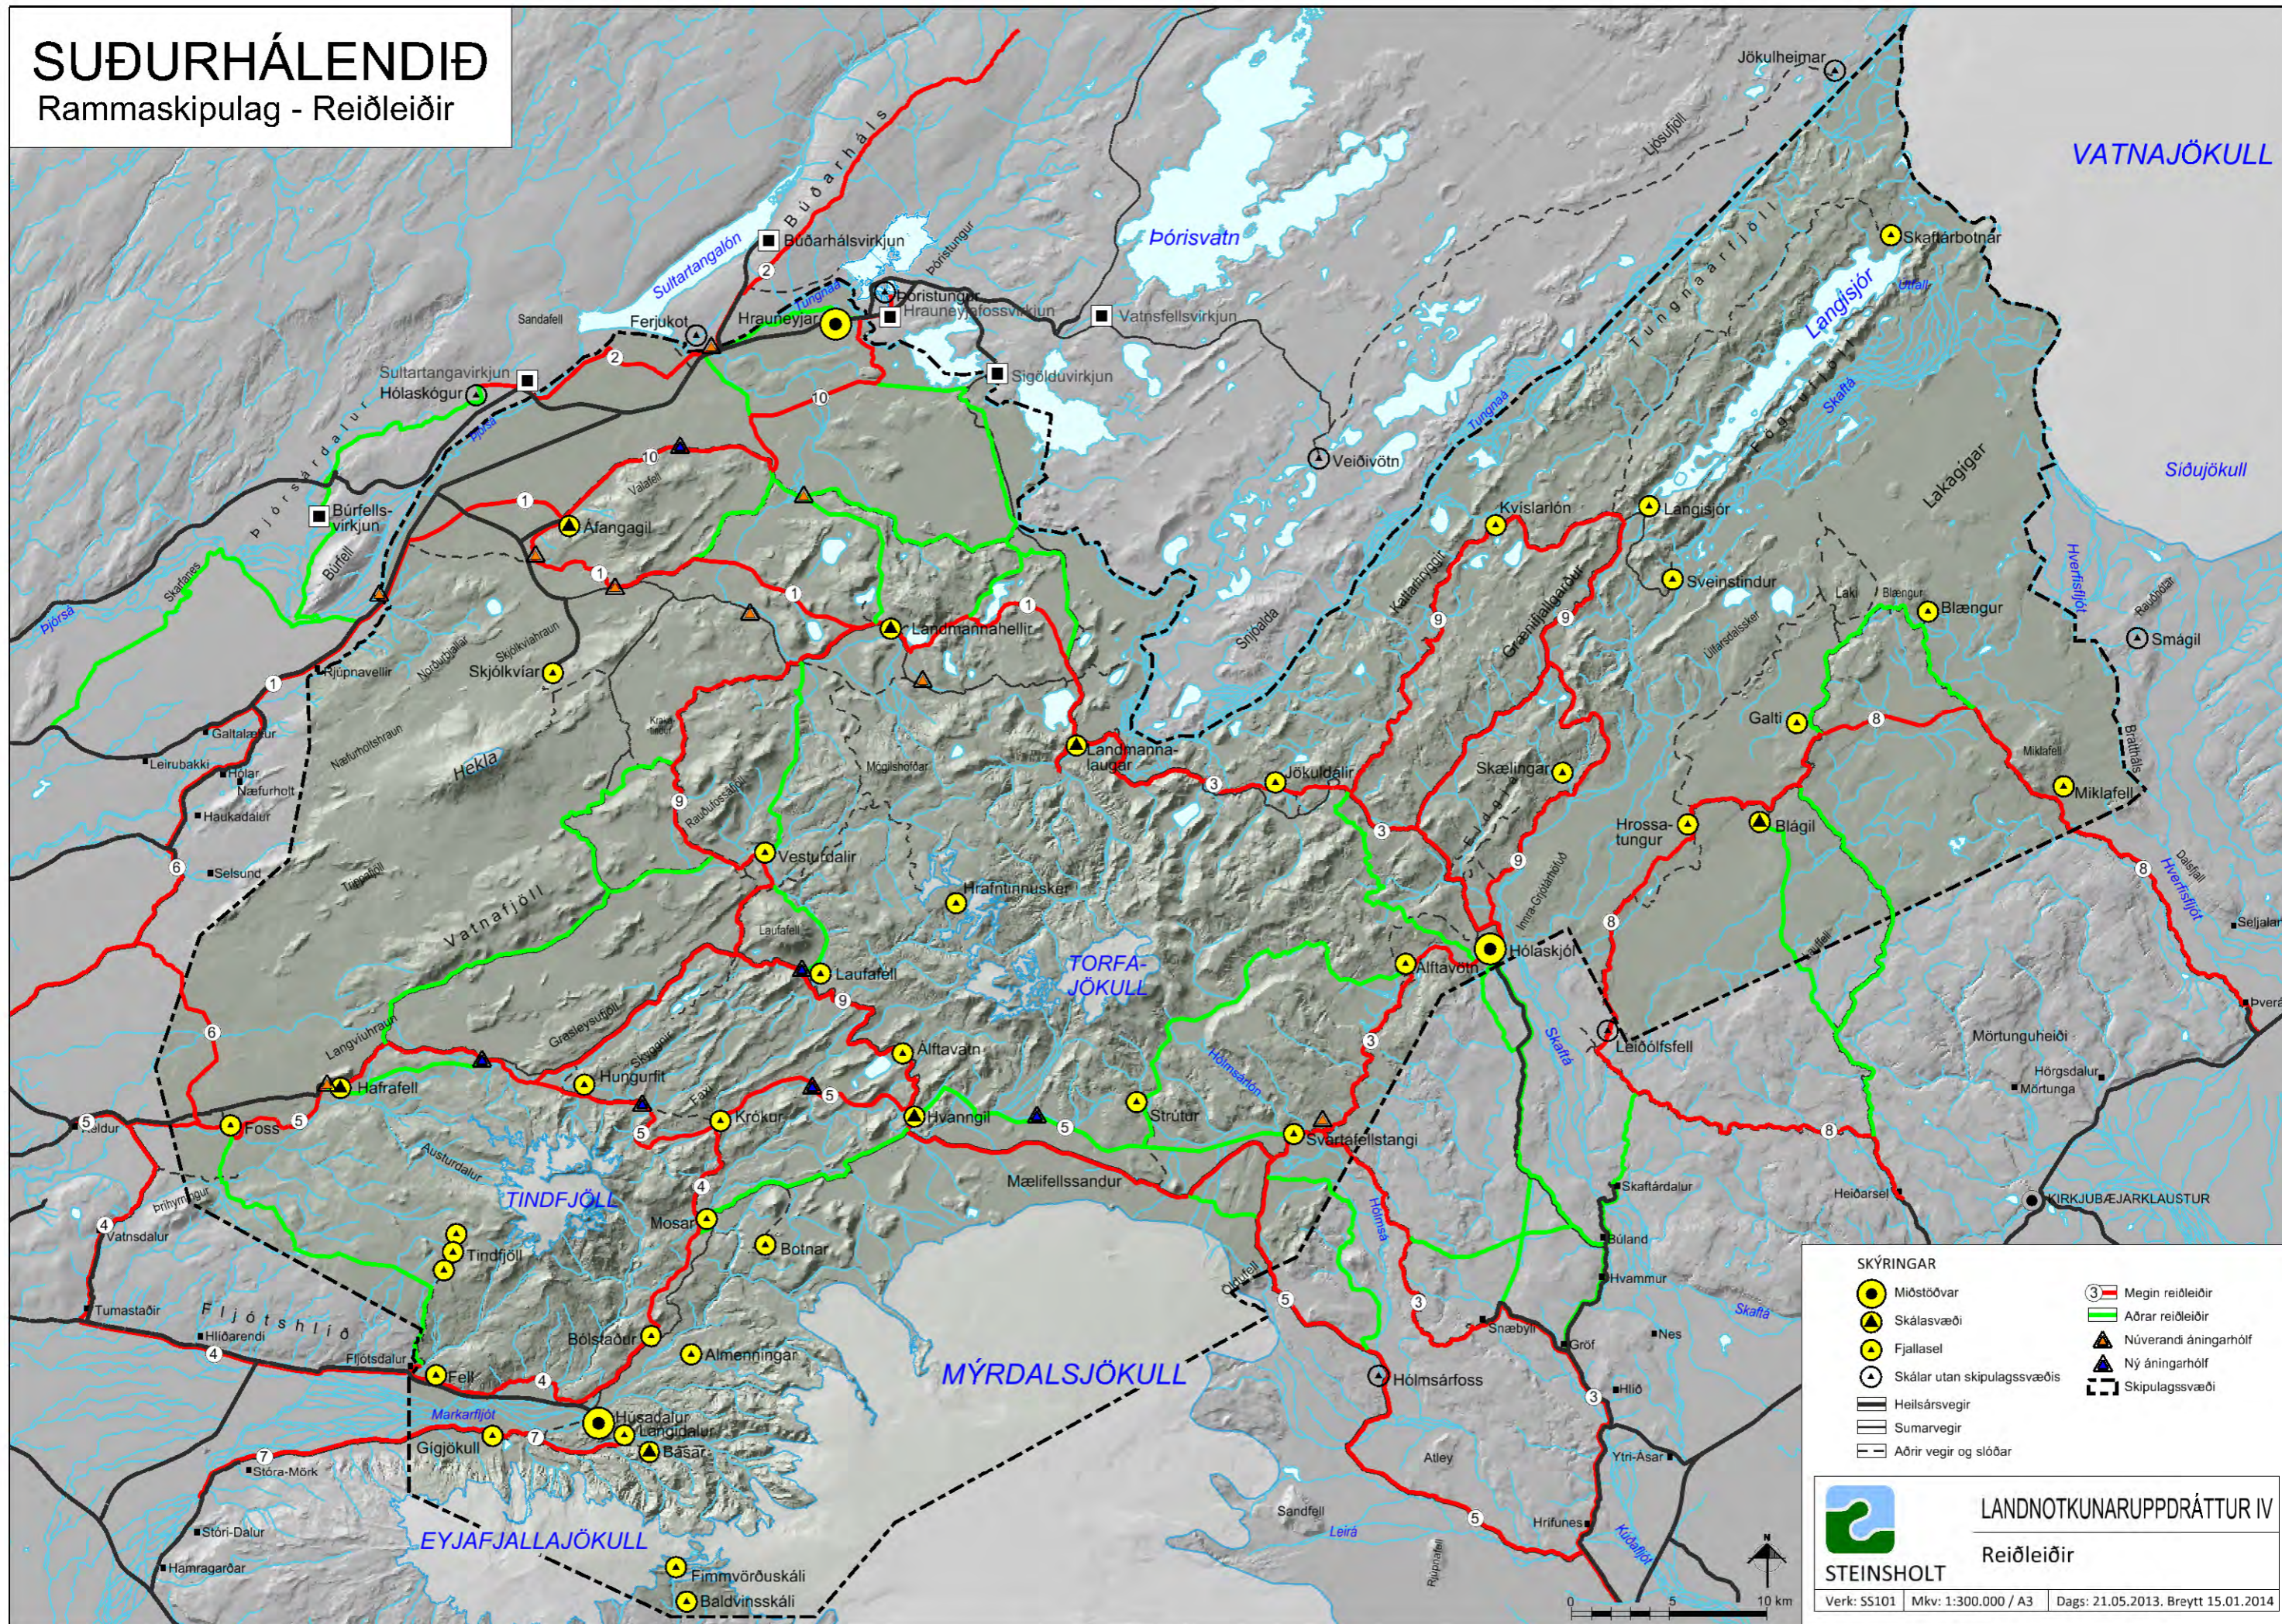

SUÐURHÁLENDIÐ

Rammaskipulag - Reiðleiðir

SKÝRINGAR

Miðstöðvar	Megin reiðleiðir
Skálasvæði	Aðrar reiðleiðir
Fjallasel	Núverandi áningarhólf
Skálar utan skipulagssvæðis	Ný áningarhólf
Heilsársvegir	Skipulagssvæði
Sumarvegir	
Aðrir vegir og slóðar	

LANDNOTKUNARUPPDRATTUR IV
Reiðleiðir

Verk: SS101 Mkv: 1:300.000 / A3 Dags: 21.05.2013, Breytt 15.01.2014