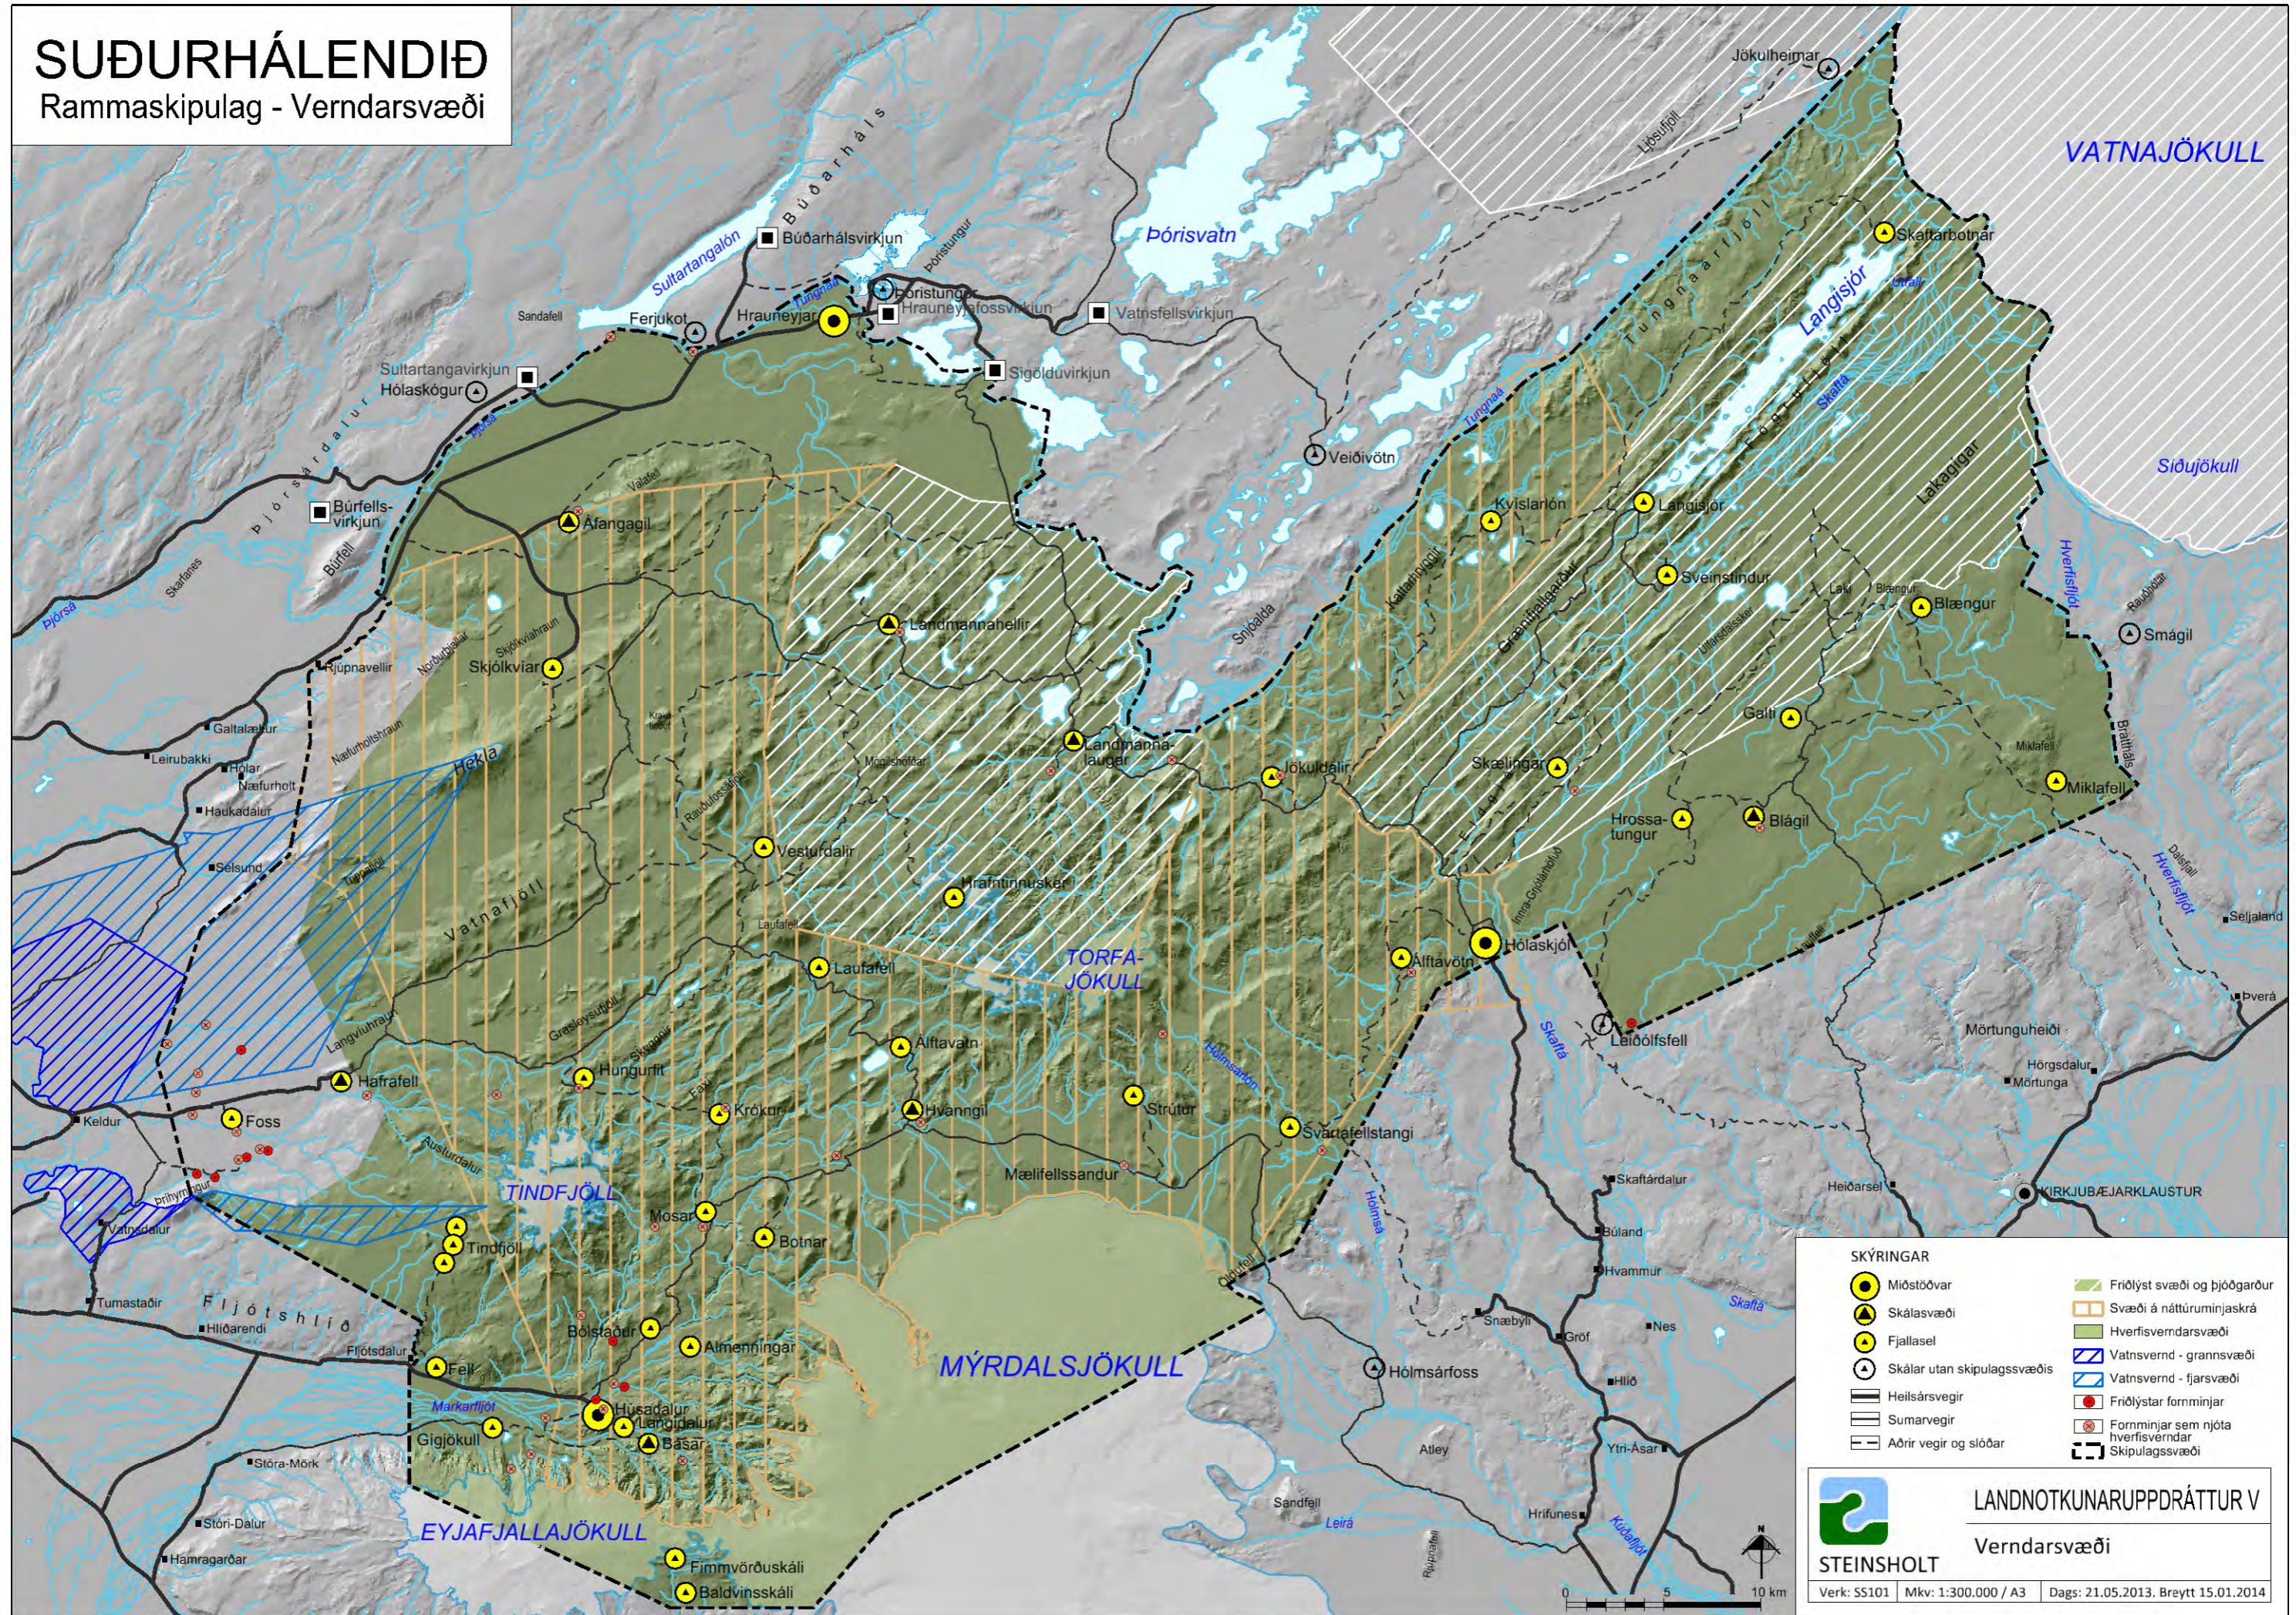

# SUÐURHÁLENDIÐ

## Rammaskipulag - Verndarsvæði

SKÝRINGAR	
	Miðstöðvar
	Skálasvæði
	Fjallasel
	Skálar utan skipulagssvæðis
	Heilsársvegir
	Sumarvegir
	Aðrir vegir og slóðar
	Friðlýst svæði og þjóðgarður
	Svæði á náttúruminjaskrá
	Hverfisverndarsvæði
	Vatnsvernd - grannsvæði
	Vatnsvernd - fjarsvæði
	Friðlýstar fornminjar
	Fornminjar sem njóta hverfisverndar
	Skipulagssvæði